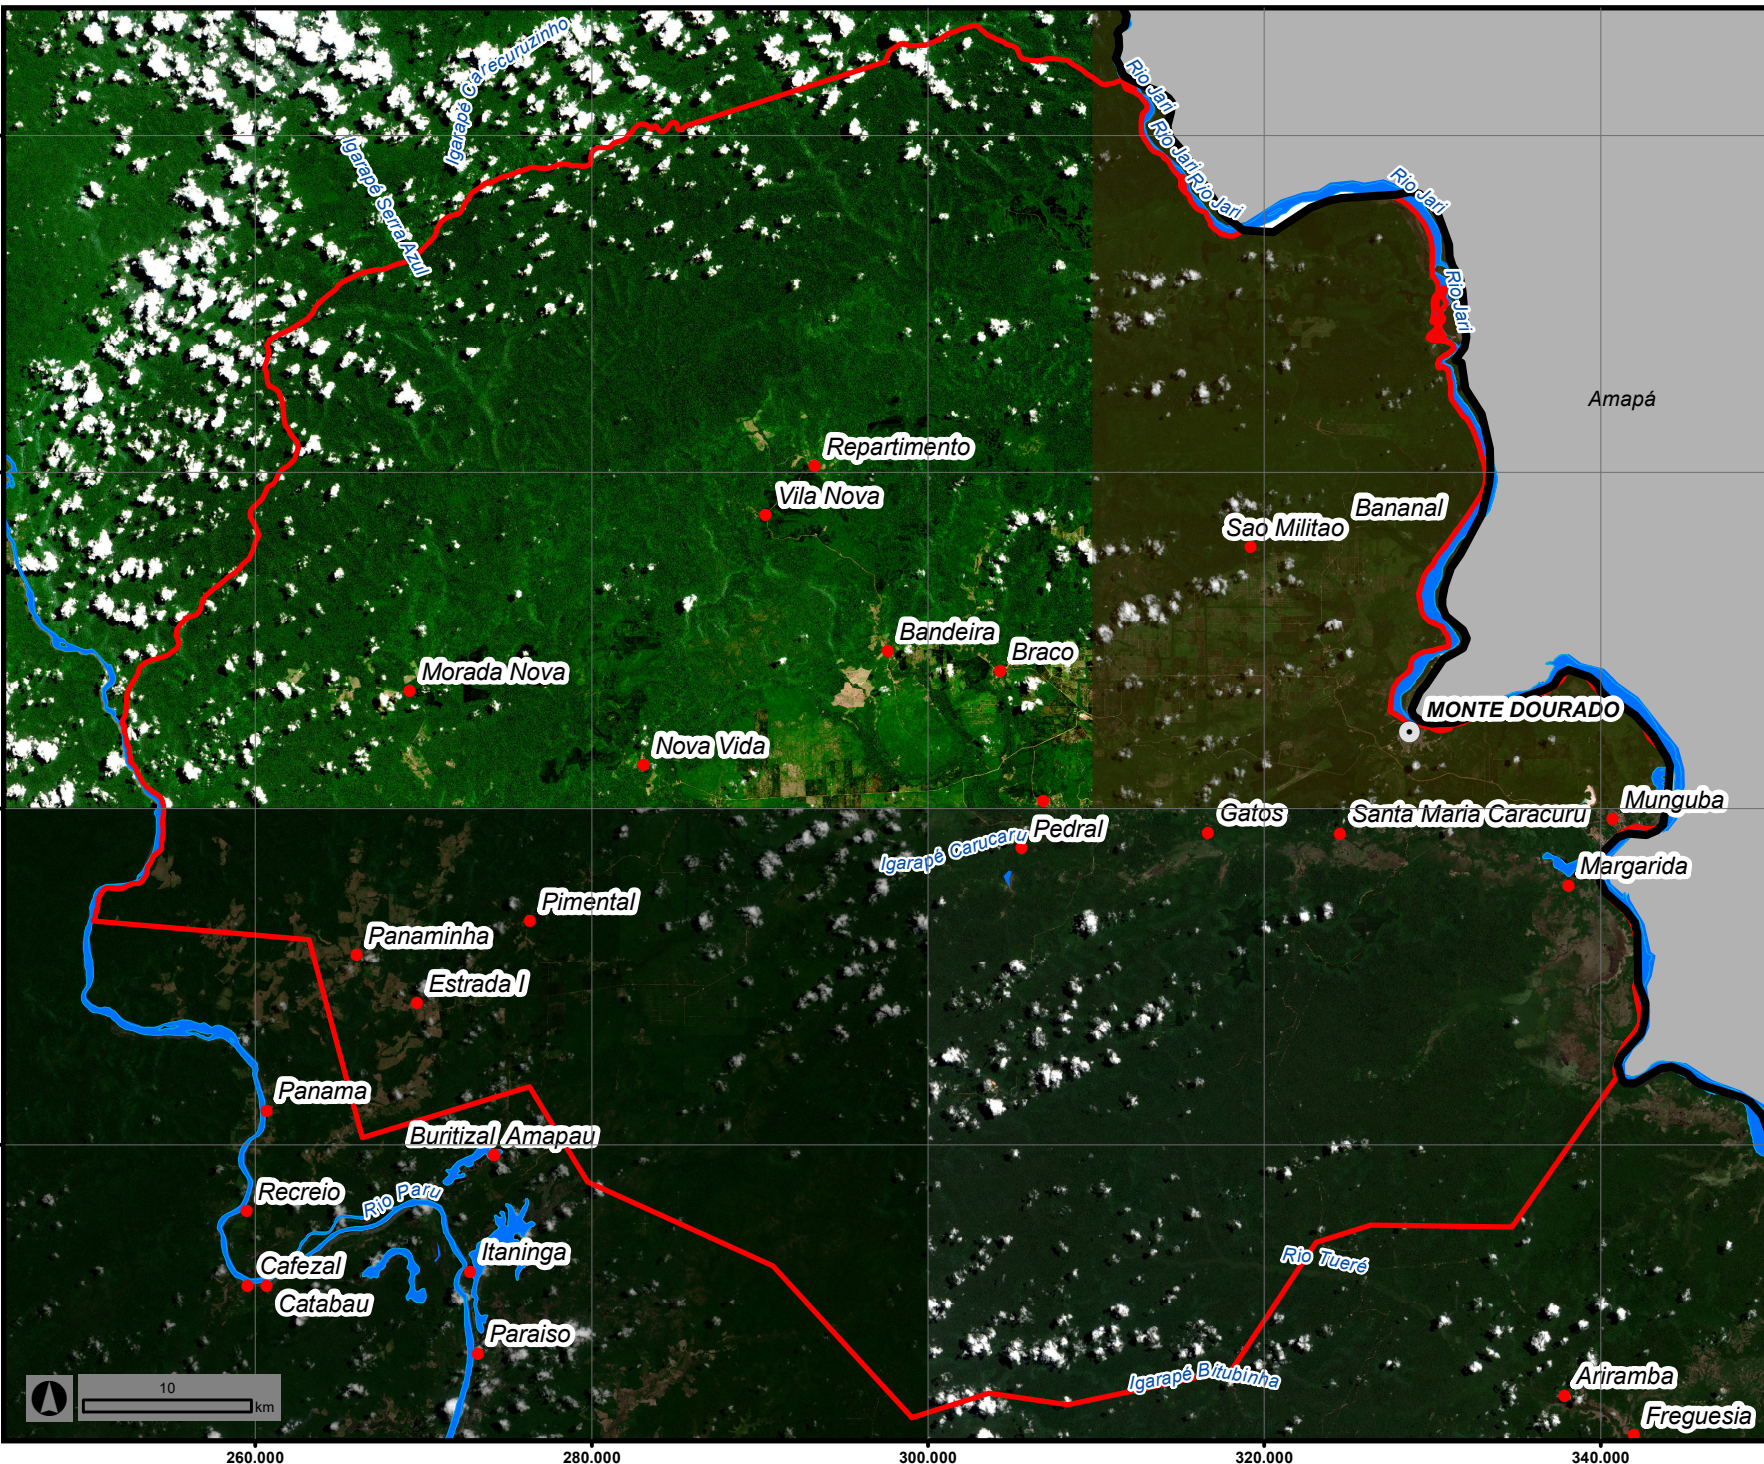

PLANO DIRETOR DE ALMEIRIM

MAPA DA REGIÃO DE MONTE DOURADO

MAPA 23-E

LEGENDA:

- DISTRITOS
- VILAS E COMUNIDADES
- ALMEIRIM
- REGIÃO DE MONTE DOURADO

SRC:SIRGAS2000
 Fonte de Dados: IBGE, MMA e Prefeitura Municipal de Almeirim

Data:	Escala:
22 / 08 / 2023	1/450.000

Folha:	Resp. Técnico:
A4	Eng. Amb. Alexandre Silva CREA: 150.619.238-6

Elaboração:

SOLO NORTE ENGENHARIA

260.000 280.000 300.000 320.000 340.000

9.940.000
9.920.000
9.900.000
9.880.000